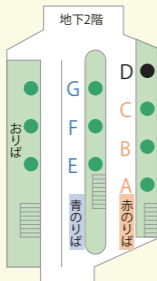

# D 北大路バスターミナル

※A～Dは  
河原町・東山通方面のりば  
※E～Gは  
千本・西大路通方面のりば

A	北3	上賀茂神社・京都産大前
B	204	銀閣寺・岡崎エリア
	206	祇園・清水寺・三十三間堂
	北8	詩仙堂・修学院
C	1	下鴨神社・出町柳駅
	37	四条河原町・三条京阪
	205	下鴨神社・ 四条河原町・京都駅
E	1	大徳寺・佛教大学
	北1	佛教大学・源水庵・玄琢
	37 特37	上賀茂神社・西賀茂車庫 大宮交通公園・西賀茂車庫・柊野
F	北8	大徳寺・佛教大学
	M1	大徳寺・金閣寺
	101	金閣寺・二条城・京都駅
	102 205	金閣寺・銀閣寺 金閣寺・京都駅
G	204	大徳寺・金閣寺
	206	大徳寺・四条大宮

地下鉄・北大路駅地下3階

大徳寺へ

上賀茂へ  
烏丸通

北大路通 高野へ

四条烏丸へ